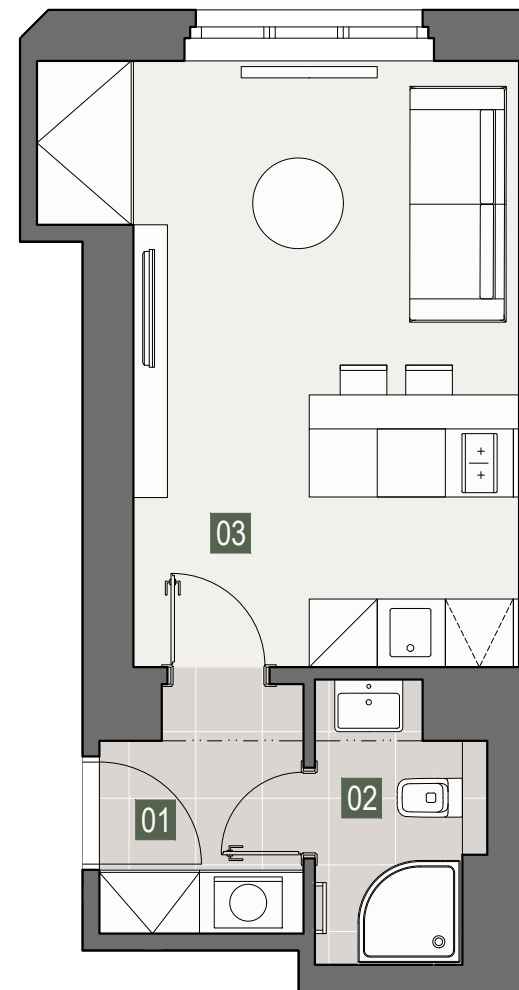

REZIDENCE ZÁHŘEBSKÁ 28

JEDNOTKA	Byt 51
Dispozice	1+kk
Celková plocha bytu	27.8m ²
Podlaží	5.NP
Orientace	jihovýchod

01 Zádveř	3.82m ²
02 Koupelna s WC	3.38m ²
03 Obývací pokoj s kk	18.74m ²

Součástí bytu je sklepní kóje

Top lokalita, Praha 2 - Vinohrady
Luxusní rekonstrukce s atmosférou 30.let
Moderní dispozice

1+kk

DISPOZICE

27.8m²

PLOCHA

5.NP

PODLAŽÍ

VÝTAH