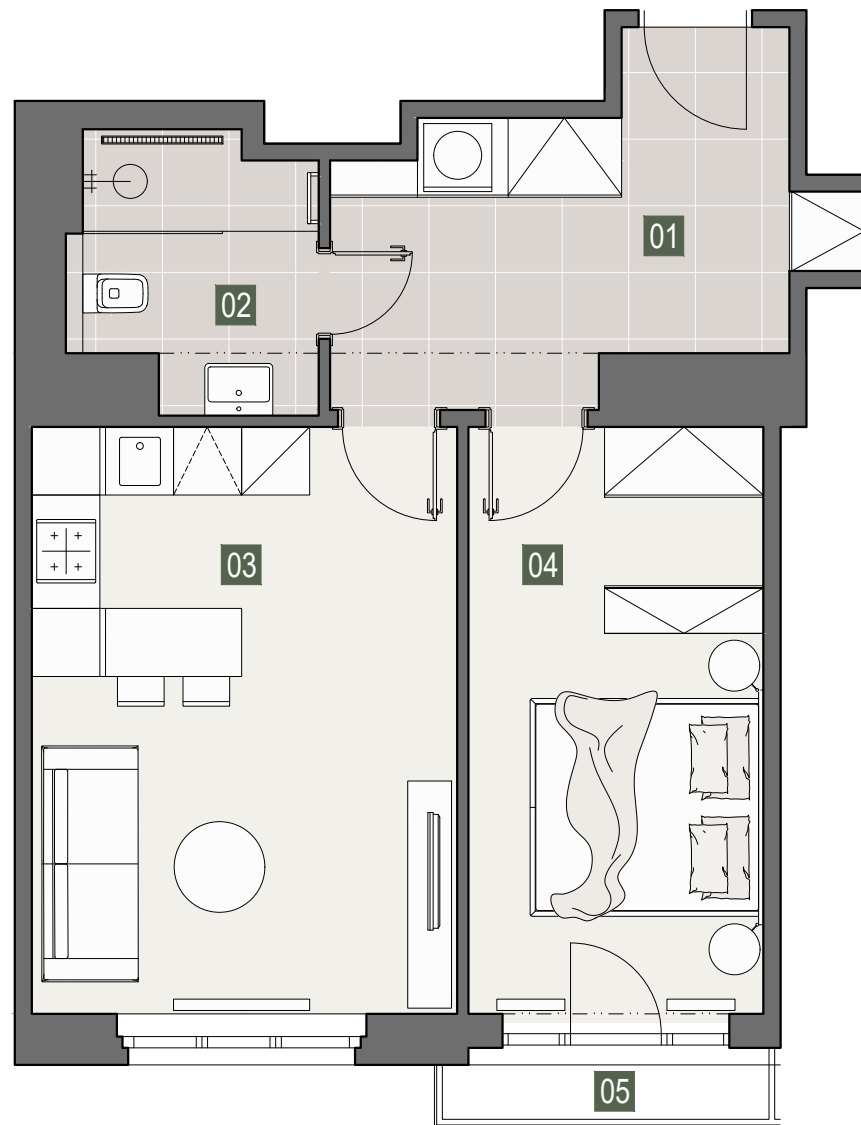

REZIDENCE ZÁHŘEBSKÁ 28

JEDNOTKA Byt 63
Dispozice 2+kk
Celková plocha bytu 52.1m²
Podlaží 6.NP
Orientace severo-západ

01 Zádveř 11.32m²
02 Koupelna s WC 4.93m²
03 Obývací pokoj s kk 19.57m²
04 Ložnice 13.62m²
05 Terasa 1.78m²

Součástí bytu je sklepní kóje

Top lokalita, Praha 2 - Vinohrady
Luxusní rekonstrukce s atmosférou 30.let
Moderní dispozice

2+kk

DISPOZICE

52.1m²

PLOCHA

6.NP

PODLAŽÍ