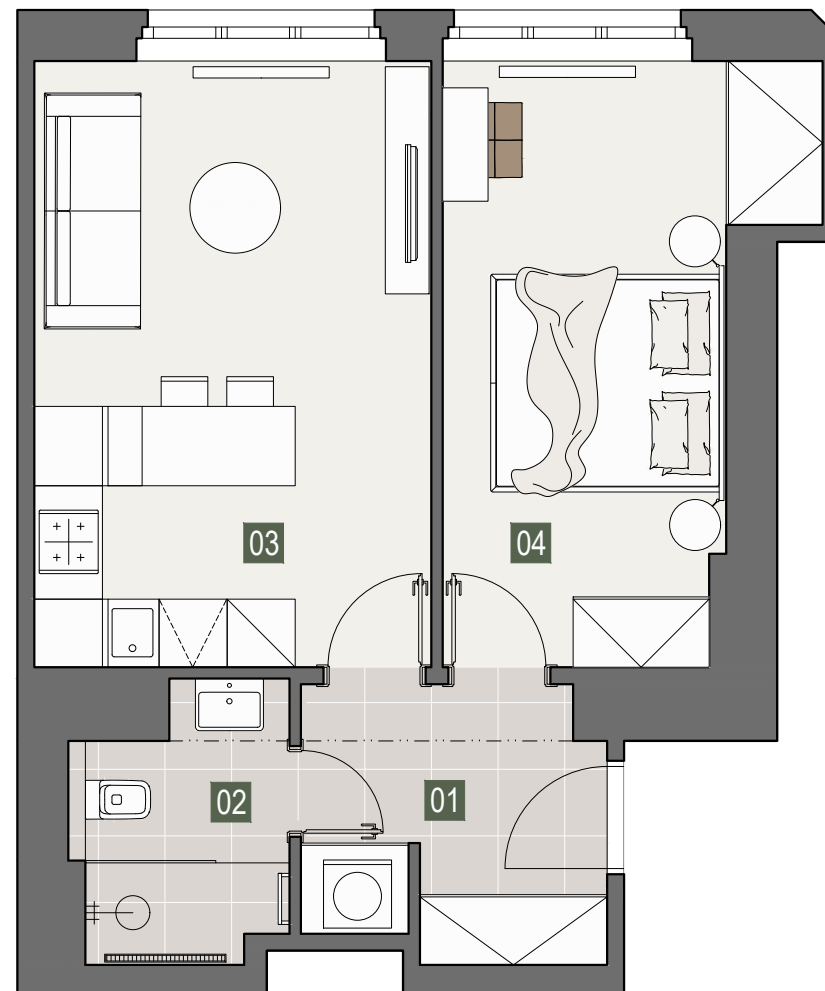

REZIDENCE ZÁHŘEBSKÁ 28

JEDNOTKA Byt 64
Dispozice 2+kk
Celková plocha bytu 46.2m²
Podlaží 6.NP
Orientace jiho-východ

01 Zádveř 6.44m²
02 Koupelna s WC 4.27m²
03 Obývací pokoj s kk 18.17m²
04 Ložnice 13.93m²

Top lokalita, Praha 2 - Vinohrady
Luxusní rekonstrukce s atmosférou 30.let
Moderní dispozice

2+kk

DISPOZICE

46.2m²

PLOCHA

6.NP

PODLAŽÍ

VÝTAH