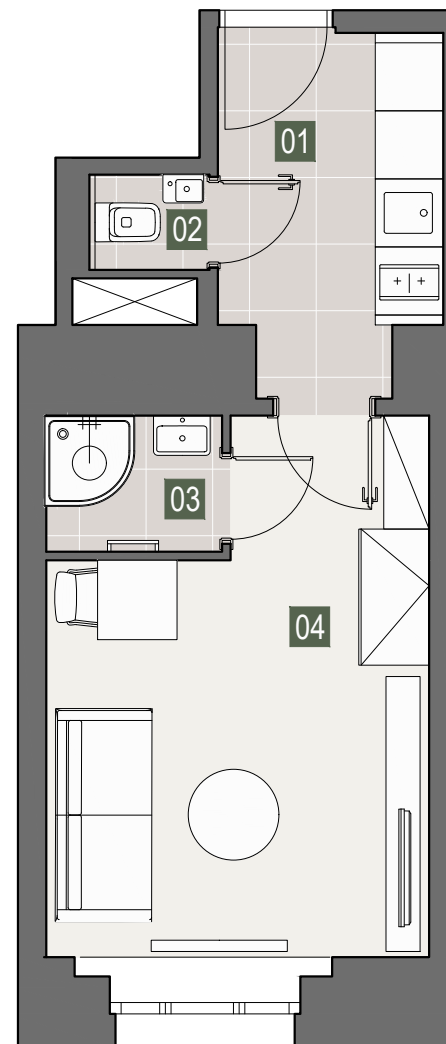

# REZIDENCE ZÁHŘEBSKÁ 28

JEDNOTKA Byt 11  
Dispozice 1+kk  
Celková plocha bytu 24.0m<sup>2</sup>  
Podlaží 1.NP  
Orientace severo-západ

01 Zádveř s kk 6.08m<sup>2</sup>  
02 WC 0.95m<sup>2</sup>  
03 Koupelna 1.94m<sup>2</sup>  
04 Obývací pokoj 14,67m<sup>2</sup>

Součástí bytu je sklepní kóje

Top lokalita, Praha 2 - Vinohrady  
Luxusní rekonstrukce s atmosférou 30.let  
Moderní dispozice

1+kk

DISPOZICE

24.0m<sup>2</sup>

PLOCHA

1.NP

PODLAŽÍ