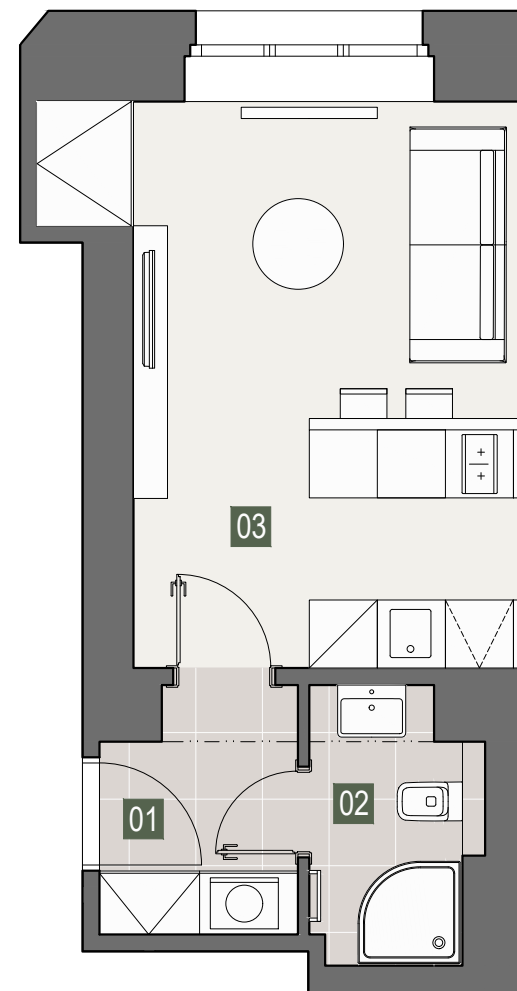

REZIDENCE ZÁHŘEBSKÁ 28

JEDNOTKA	Byt 21
Dispozice	1+kk
Celková plocha	26.0m ²
Podlaží	2.NP
Orientace	jihovýchod

01 Zádveří	3.27m ²
02 Koupelna s WC	3.90m ²
03 Obývací pokoj s kk	17.76m ²

Součástí bytu je sklepní kóje

Top lokalita, Praha 2 - Vinohrady
Luxusní rekonstrukce s atmosférou 30.let
Moderní dispozice

1+kk

DISPOZICE

26.0m²

PLOCHA

2.NP

PODLAŽÍ

VÝTAH