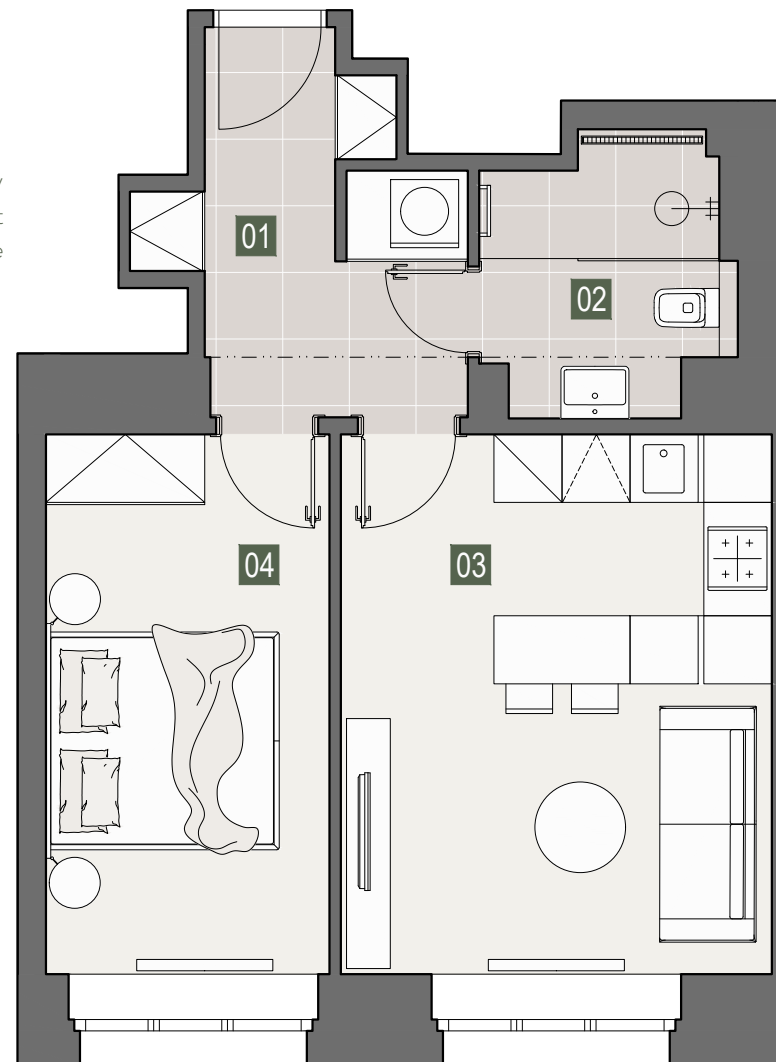

REZIDENCE ZÁHŘEBSKÁ 28

JEDNOTKA Byt 22
Dispozice 2+kk
Celková plocha bytu 46.3m²
Podlaží 2.NP
Orientace severo-západ

01 Zádveř 7.62m²
02 Koupelna s WC 4.96m²
03 Obývací pokoj s kk 18.78m²
04 Ložnice 12.58m²

Součástí bytu je sklepní kóje

Top lokalita, Praha 2 - Vinohrady
Luxusní rekonstrukce s atmosférou 30.let
Moderní dispozice

2+kk

DISPOZICE

46.3m²

PLOCHA

2.NP

PODLAŽÍ