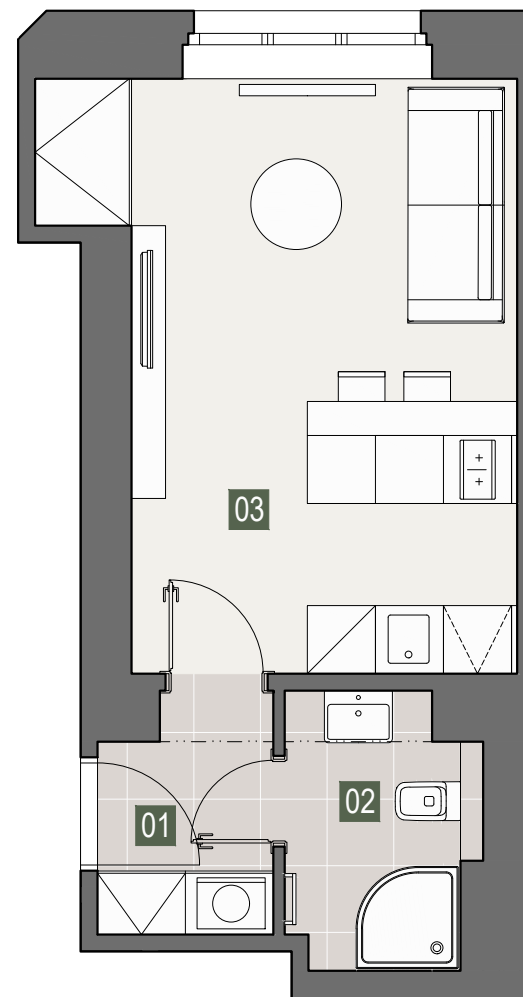

REZIDENCE ZÁHŘEBSKÁ 28

JEDNOTKA	Byt 31
Dispozice	1+kk
Celková plocha bytu	27.0m ²
Podlaží	3.NP
Orientace	jihovýchod

01 Zádveř	3.19m ²
02 Koupelna s WC	3.91m ²
03 Obývací pokoj s kk	18.57m ²

Součástí bytu je sklepní kóje

Top lokalita, Praha 2 - Vinohrady
Luxusní rekonstrukce s atmosférou 30.let
Moderní dispozice

1+kk

DISPOZICE

27.0m²

PLOCHA

3.NP

PODLAŽÍ

VÝTAH