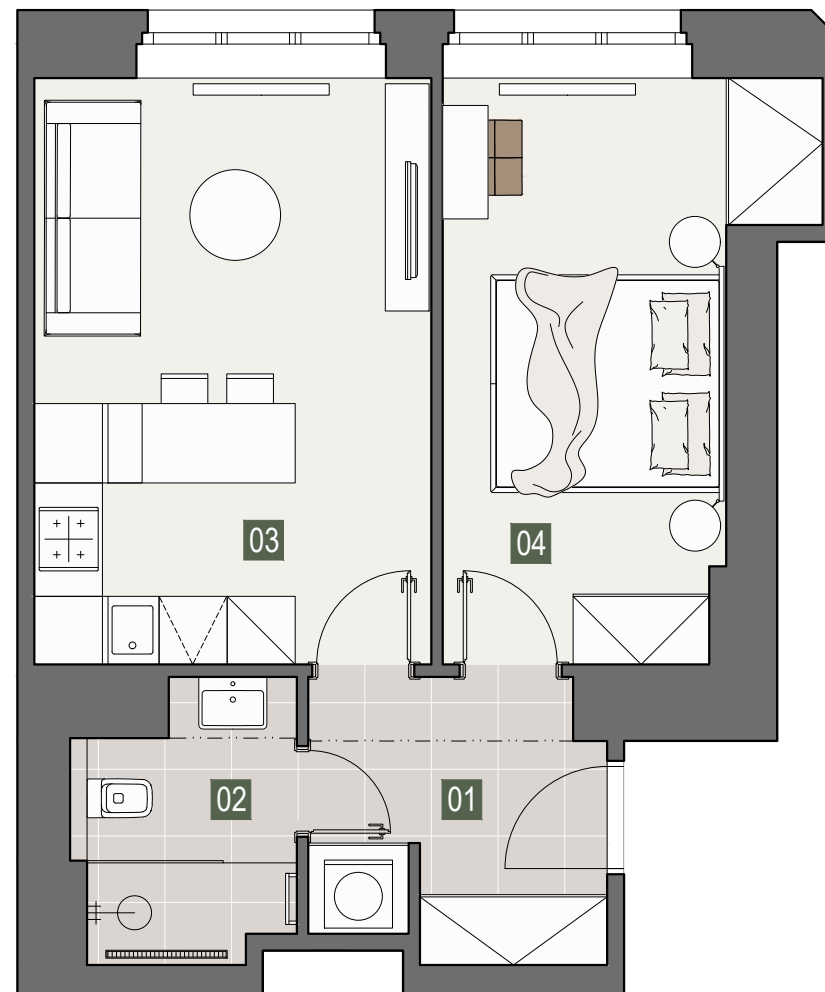

REZIDENCE ZÁHŘEBSKÁ 28

JEDNOTKA Byt 34
Dispozice 2+kk
Celková plocha bytu 45.1m²
Podlaží 3.NP
Orientace jiho-východ

01 Zádveř 6.31m²
02 Koupelna s WC 4.40m²
03 Obývací pokoj s kk 17.95m²
04 Ložnice 13.73m²

Součástí bytu je sklepní kóje

Top lokalita, Praha 2 - Vinohrady
Luxusní rekonstrukce s atmosférou 30.let
Moderní dispozice

2+kk

DISPOZICE

45.1m²

PLOCHA

3.NP

PODLAŽÍ