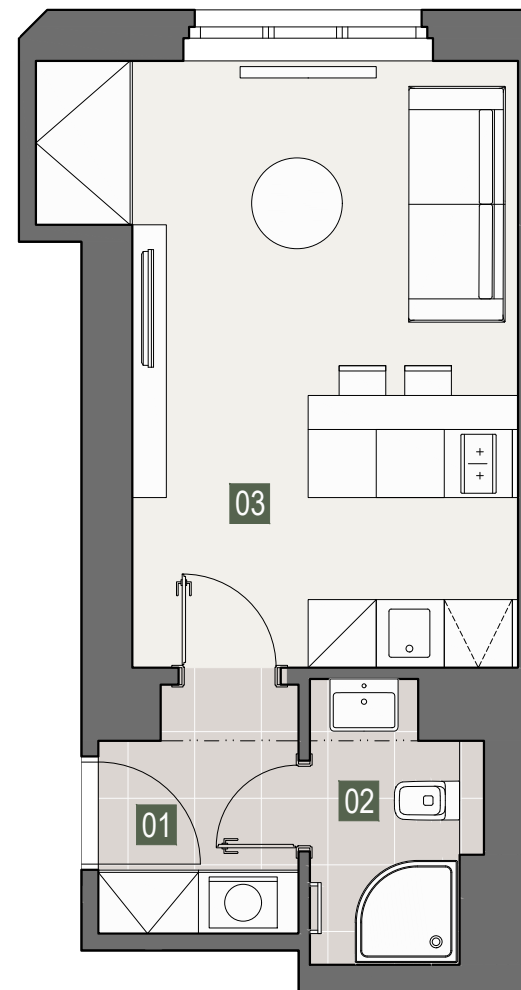

# REZIDENCE ZÁHŘEBSKÁ 28

JEDNOTKA Byt 41  
Dispozice 1+kk  
Celková plocha bytu 26.5m<sup>2</sup>  
Podlaží 4.NP  
Orientace jiho-východ

01 Zádveř 3.74m<sup>2</sup>  
02 Koupelna s WC 3.42m<sup>2</sup>  
03 Obývací pokoj s kk 18.39m<sup>2</sup>

Součástí bytu je sklepní kóje

Top lokalita, Praha 2 - Vinohrady  
Luxusní rekonstrukce s atmosférou 30.let  
Moderní dispozice

1+kk

DISPOZICE

26.5m<sup>2</sup>

PLOCHA

4.NP

PODLAŽÍ